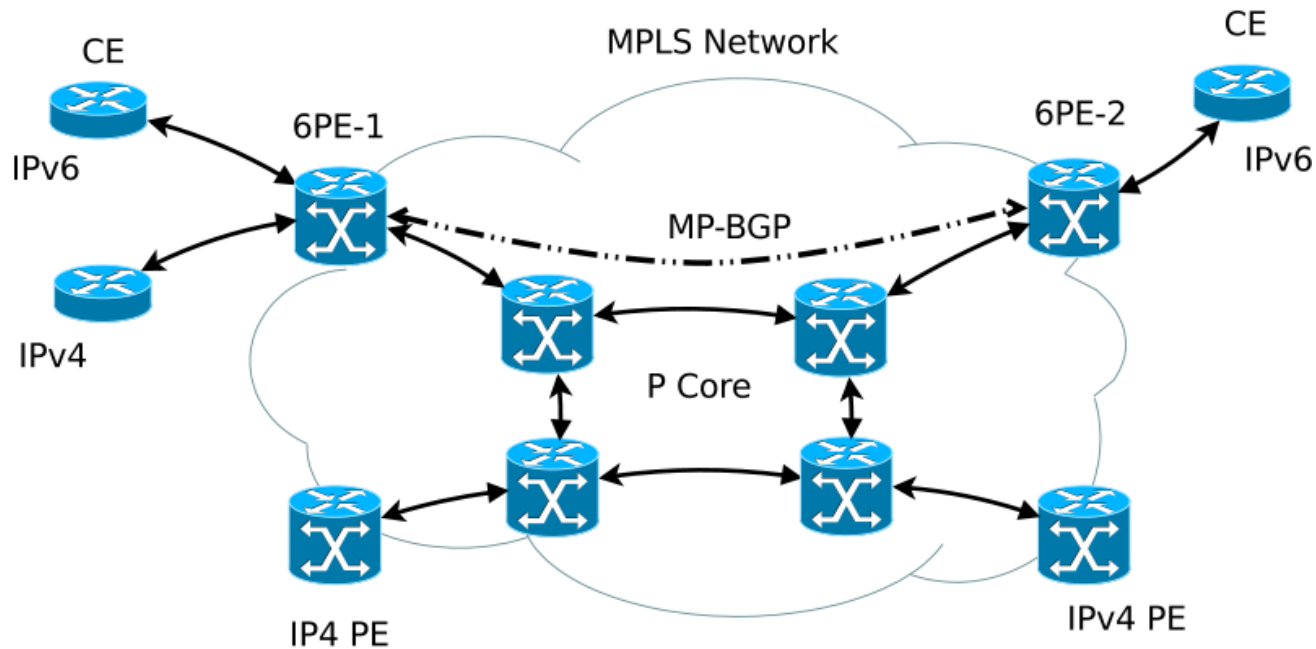

Global IPv6 Faaliyetlerine Katılım

17 Ocak 2011

3

►444 1 444 ►TURKTELEKOM.COM.TR

IPv6 Adres Planlama

- 16 Mayıs 2007 – 2A01:358::/32
- Adres Planlaması ve Dokümantasyonu

Prefiks	Lokasyon	Servis/Müşteri	Subnet ID		Subnet Mask
2A01:358:	1D	00	9121	::	/64
2A01:358:	2A	A0	83	::	/56
2A01:358:	30	10		::	/48

- Global IPv6 Omurgaya Bağlanma
 - Hurricane Electric
 - Level 3
 - LINX

- Metro Ethernet servisi dual stack verilebilmektedir.
- IPv6 adres süreçleri ve tarifeleri tanımlanmıştır.
 - /64 = 1 Subnet dual stack olarak ücretsiz sağlanmaktadır.
 - /56 veya /48 blok talep edilebilmektedir.
- İlk IPv6 müşterilerimiz:
 - BTK
 - MENOG
 - Çevre ve Orman Bakanlığı
 - Genelge Sonrası İlgi Artmış Durumda

Kurumsal IPv6

- Kurum içi IPv6 Genelgesi
- IPv6 E-Posta Grubu
- Kurumsal IPv6 Web Platformu
- Geçiş planlamaları ve çalışmaların koordinasyonu

TT IP/MPLS Network & IPv6

- 6PE metodu kullanıldı

Metro Ethernet & IPv6

- Yapılanlar:
 - Uçlardaki Interface'lerde Dual Stack tanımı
 - PE cihazlarda RR üzerinden MP-iBGP
 - IPv6 eBGP ile Internet tablosunun alınması
- Sonuç:
 - 81 ilde, 1437 metro lokasyonda IPv6 erişimi